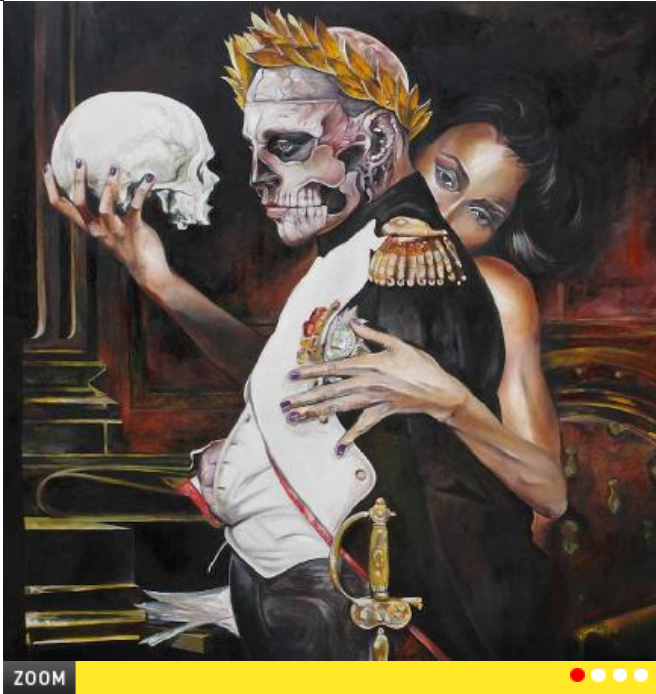

## EXPOSITIONS INDIVIDUELLES

JULIEN GRUDZINSKI - IN SYMBOLS WE TRUST (17/04/2012 - 21/07/2012)

retour

ZOOM